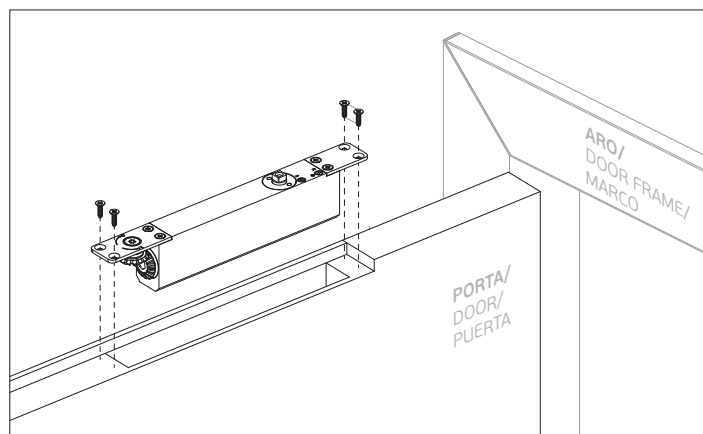

Instalação / Installation / Instalación