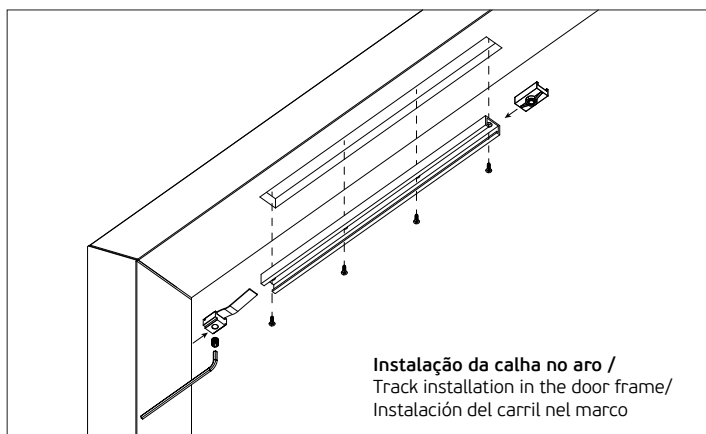

Instalação / Installation / Instalación