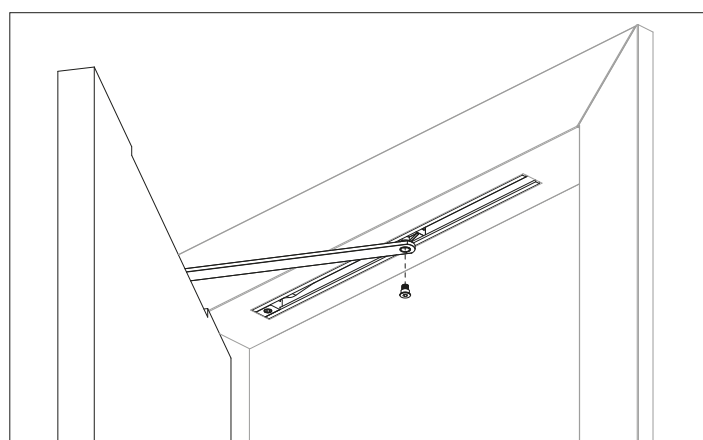

Instalação / Installation / Instalación