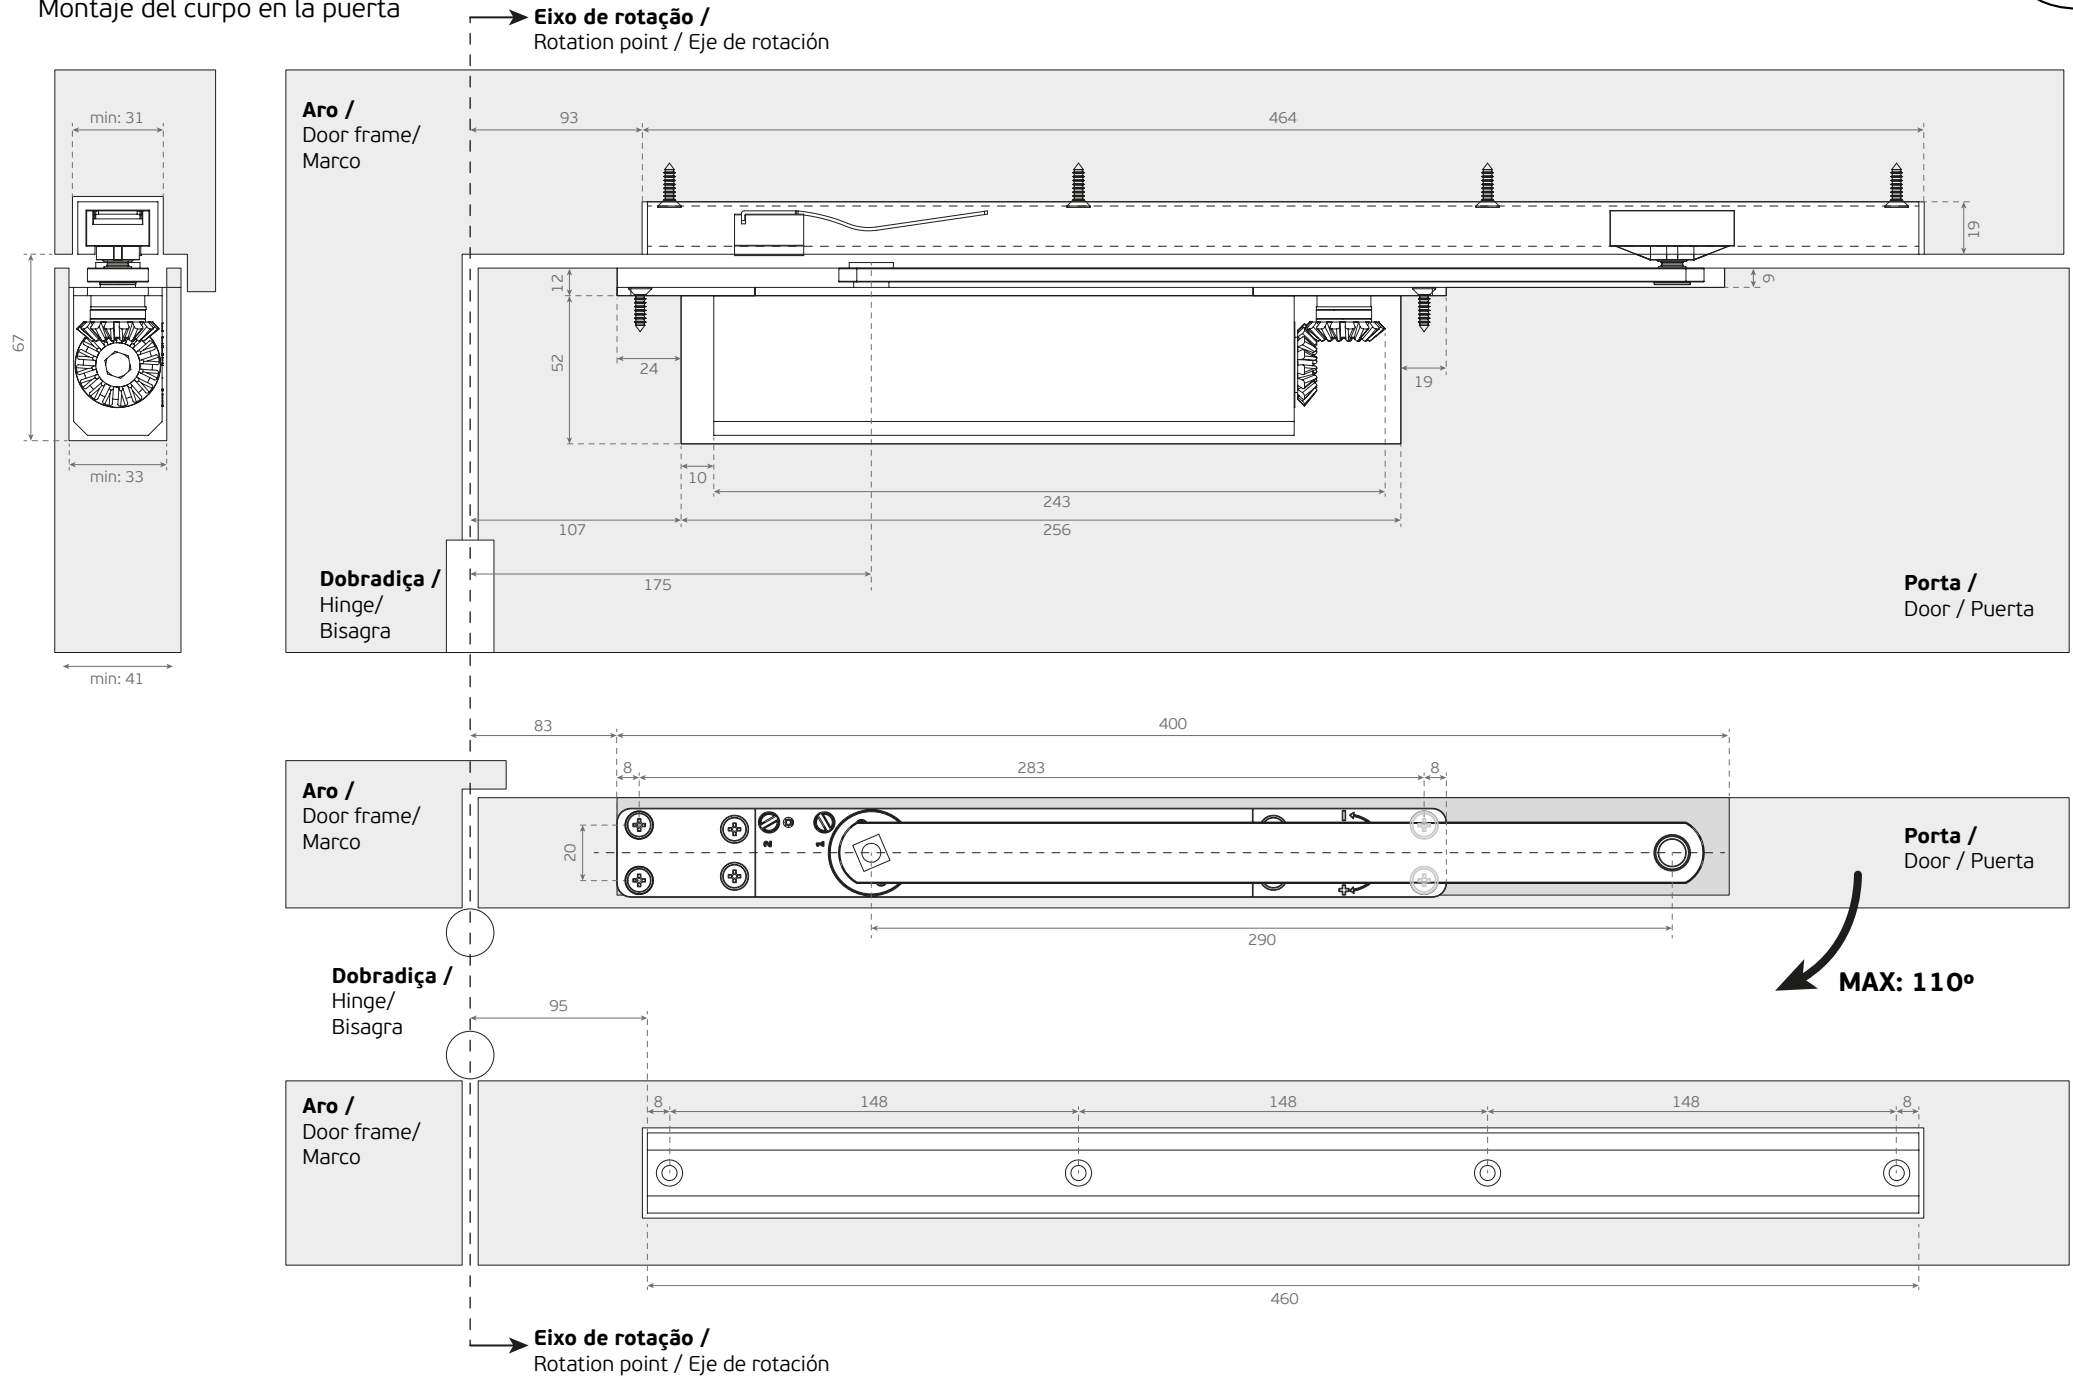

Montagem da mola na porta /
Assembling the body on the door /
Montaje del cuerpo en la puerta