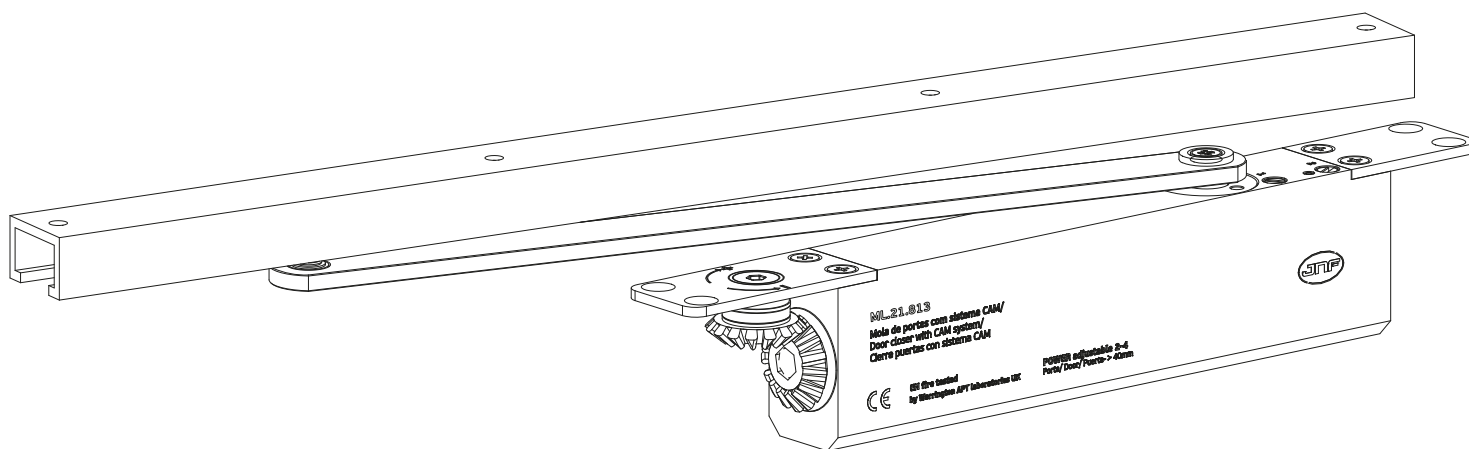

## ML.21.813

**MOLA DE PORTA AÉREA DE EMBUTIR PARA PORTAS DE BATENTE/**  
**CONCEALED OVERHEAD DOOR CLOSER FOR SINGLE ACTION DOORS/**  
**CIERRA PUERTAS DE EMBUTIR PARA PUERTAS DE BATIENTE.**

### Componentes / Components

Nº	Componentes / Parts	Qt.
1	Corpo / Body	1x
2	Calha / Track	1x
3	Batente / Stopper	1x
4	Retentor / Retainer	1x
5	Braço / Arm	1x
6	Parafuso de fixação / Fixing screw - M8	1x
7	DIN 965 - M5x12mm	1X
8	Anilha / Washer	1X
9	DIN 7981 - 4,9x16mm	8x
10	DIN 965 - M5x15mm	8x
11	Chave Allen / Allen key - 5mm	1x