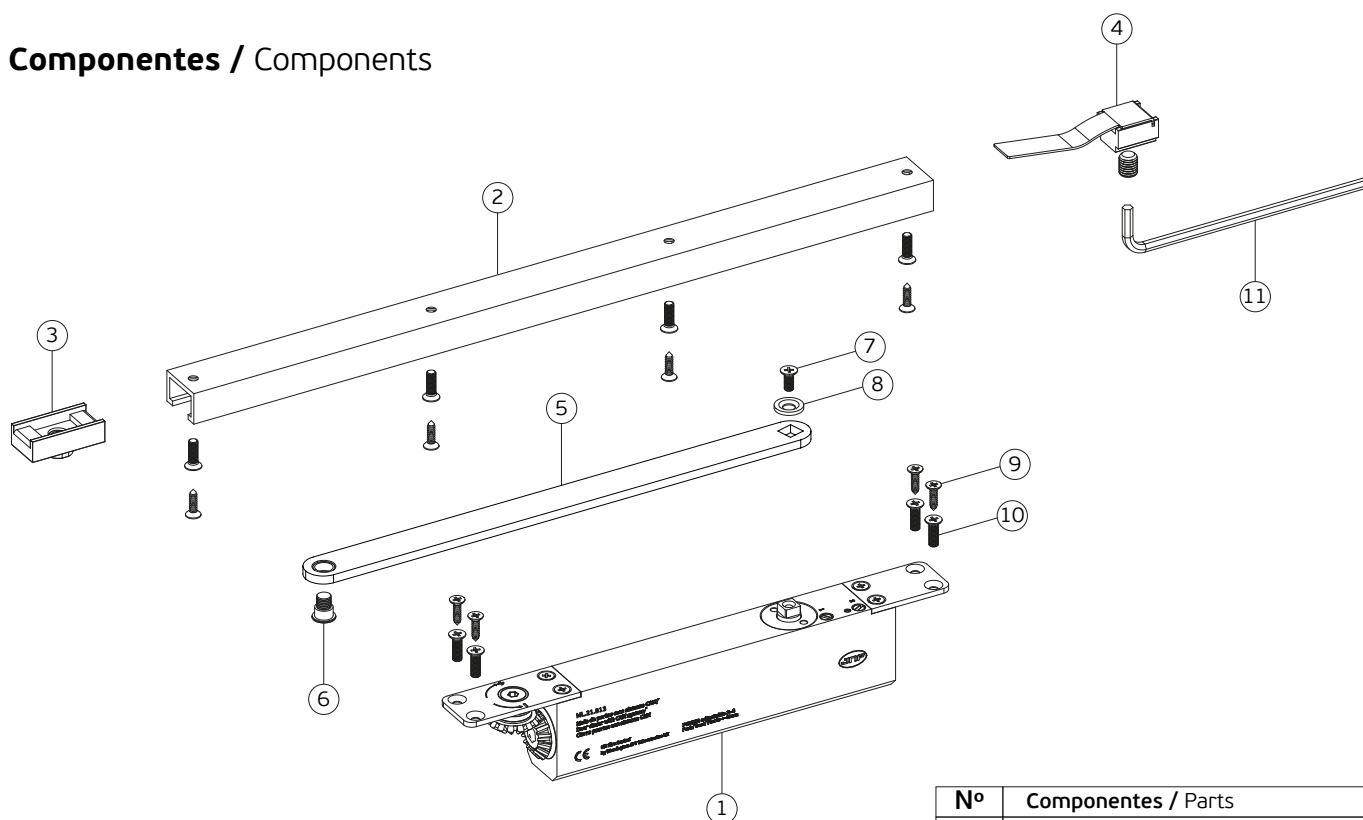

## ML.21.813

**MOLA DE PORTA AÉREA DE EMBUTIR PARA PORTAS DE BATENTE/**  
**CONCEALED OVERHEAD DOOR CLOSER FOR SINGLE ACTION DOORS/**  
**CIERRA PUERTAS DE EMBUTIR PARA PUERTAS DE BATIENTE.**

### Componentes / Components

Nº	Componentes / Parts	Qt.
1	Corpo / Body	1x
2	Calha / Track	1x
3	Batente / Stopper	1x
4	Retentor / Retainer	1x
5	Braço / Arm	1x
6	Parafuso de fixação / Fixing screw - M8	1x
7	DIN 965 - M5x12mm	1X
8	Anilha / Washer	1X
9	DIN 7981 - 4,9x16mm	8x
10	DIN 965 - M5x15mm	8x
11	Chave Allen / Allen key - 5mm	1x