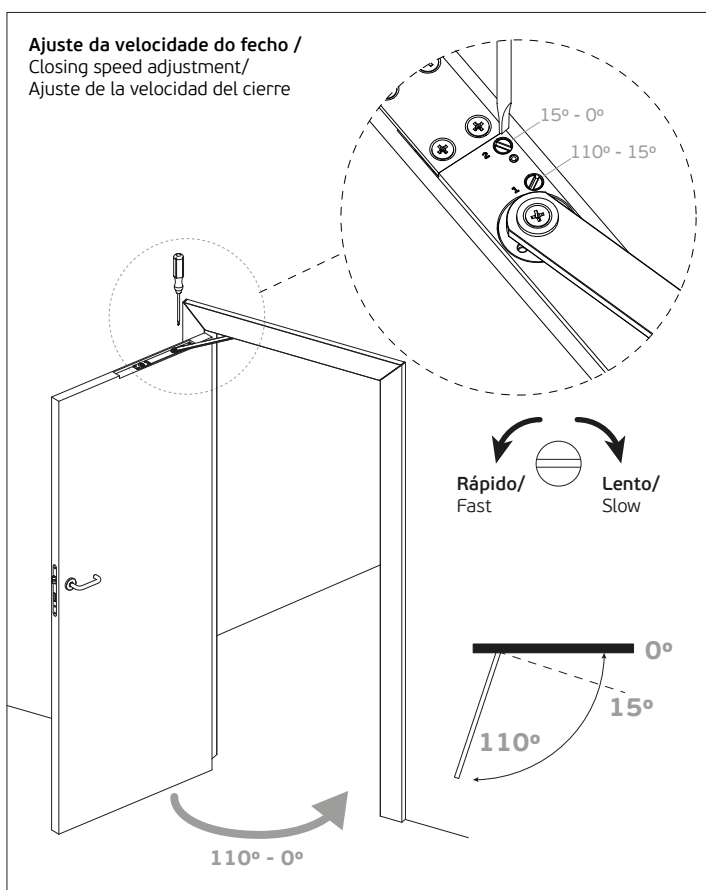

Instalação / Installation / Instalación