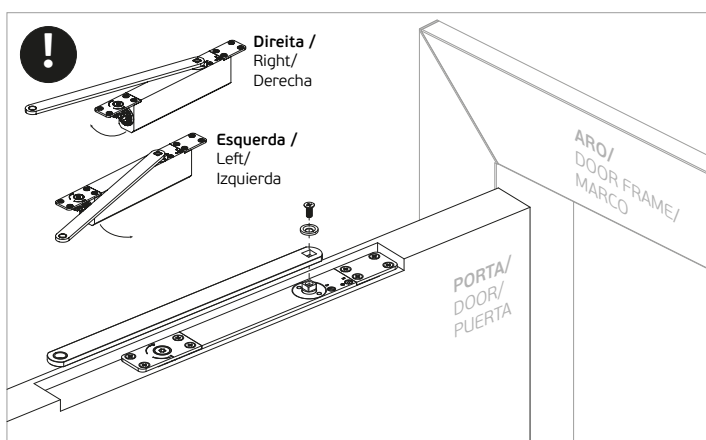

Instalação / Installation / Instalación